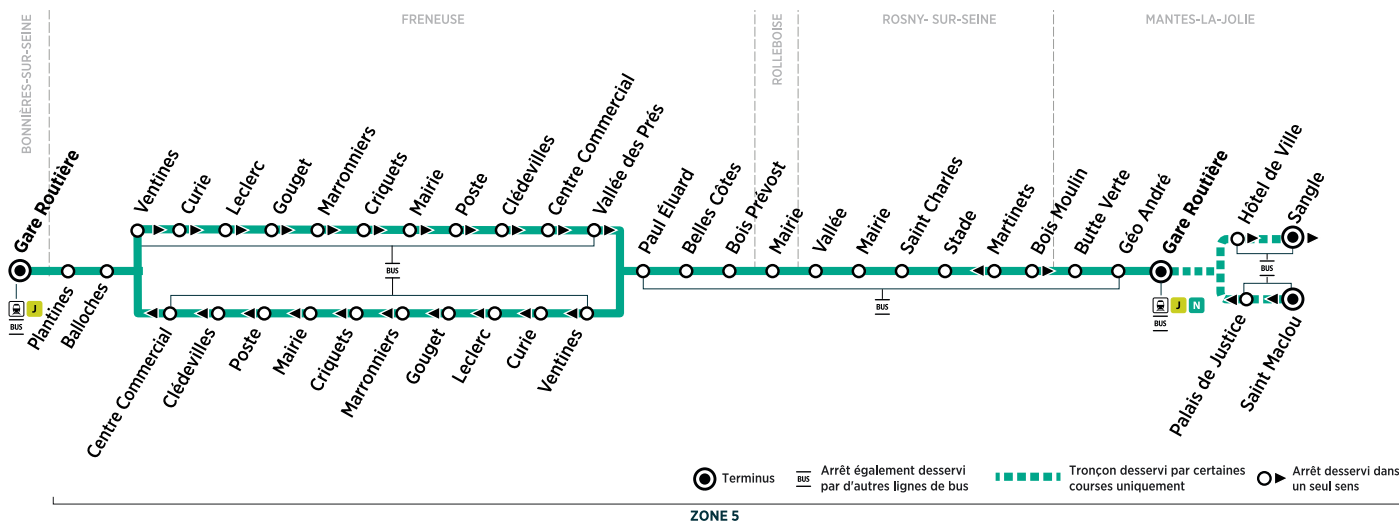

Horaires valables du 04 septembre 2023 au 07 juillet 2024

PÉRIODES DE FONCTIONNEMENT

- **PS** Période scolaire
- **VS** Vacances scolaires

JOURS DE FONCTIONNEMENT

- **LàV** Du lundi au vendredi
- **LMJV** Lundi, mardi, jeudi, vendredi
- **Me** Mercredi
- **Ve** Vendredi
- **Sa** Samedi

VACANCES SCOLAIRES 2023-2024 - ZONE C

	Fin des cours	Jour de reprise
Rentrée scolaire 2023	-	lundi 4 septembre
Toussaint 2023	samedi 21 octobre	lundi 6 novembre
Noël 2023	samedi 23 décembre	lundi 8 janvier
Hiver 2024	samedi 10 février	lundi 26 février
Printemps 2024	samedi 6 avril	lundi 22 avril
Pont de l'Ascension 2024	mercredi 8 mai	lundi 13 mai
Grandes vacances 2024	samedi 6 juillet	-

Les horaires sont calculés dans des conditions normales de circulation et sont sujets à des aléas.

RÉSEAU MANTOIS
Impasse Sainte Claire Deville
78200 Mantes-la-Jolie

@mantois_idfm
01 30 94 77 77
Téléchargez gratuitement l'appli Accéo

iledefrance-mobilites.fr
Application disponible sur :
Téléchargez dans l'App Store   Disponible sur Google Play