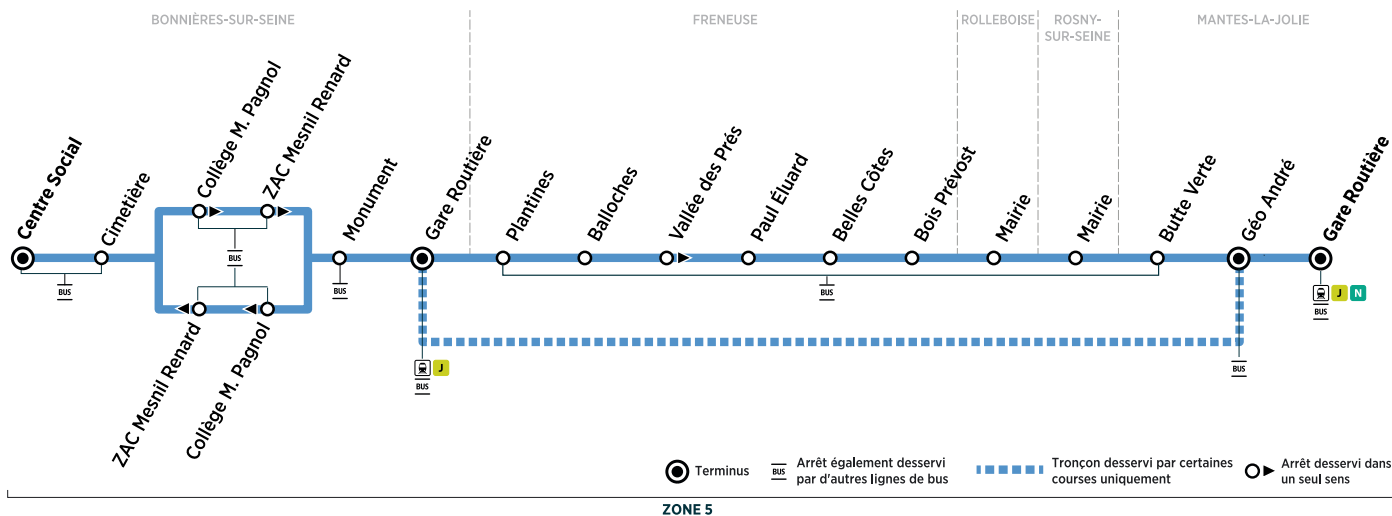

Horaires valables du 04 septembre 2023 au 07 juillet 2024

PÉRIODES DE FONCTIONNEMENT

- **PS** Période scolaire
- **VS** Vacances scolaires

JOURS DE FONCTIONNEMENT

- **LàV** Du lundi au vendredi
- **LMJV** Lundi, mardi, jeudi, vendredi
- **Me** Mercredi
- **Ve** Vendredi
- **Sa** Samedi

VACANCES SCOLAIRES 2023-2024 - ZONE C

	Fin des cours	Jour de reprise
Rentrée scolaire 2023	-	lundi 4 septembre
Toussaint 2023	samedi 21 octobre	lundi 6 novembre
Noël 2023	samedi 23 décembre	lundi 8 janvier
Hiver 2024	samedi 10 février	lundi 26 février
Printemps 2024	samedi 6 avril	lundi 22 avril
Pont de l'Ascension 2024	mercredi 8 mai	lundi 13 mai
Grandes vacances 2024	samedi 6 juillet	-

Les horaires sont calculés dans des conditions normales de circulation et sont sujets à des aléas.

RÉSEAU MANTOIS
Impasse Sainte Claire Deville
78200 Mantes-la-Jolie

@mantois_idfm
01 30 94 77 77
Téléchargez gratuitement l'appli Accéo

iledefrance-mobilites.fr
Application disponible sur :
Téléchargez dans l'App Store   Disponible sur Google Play