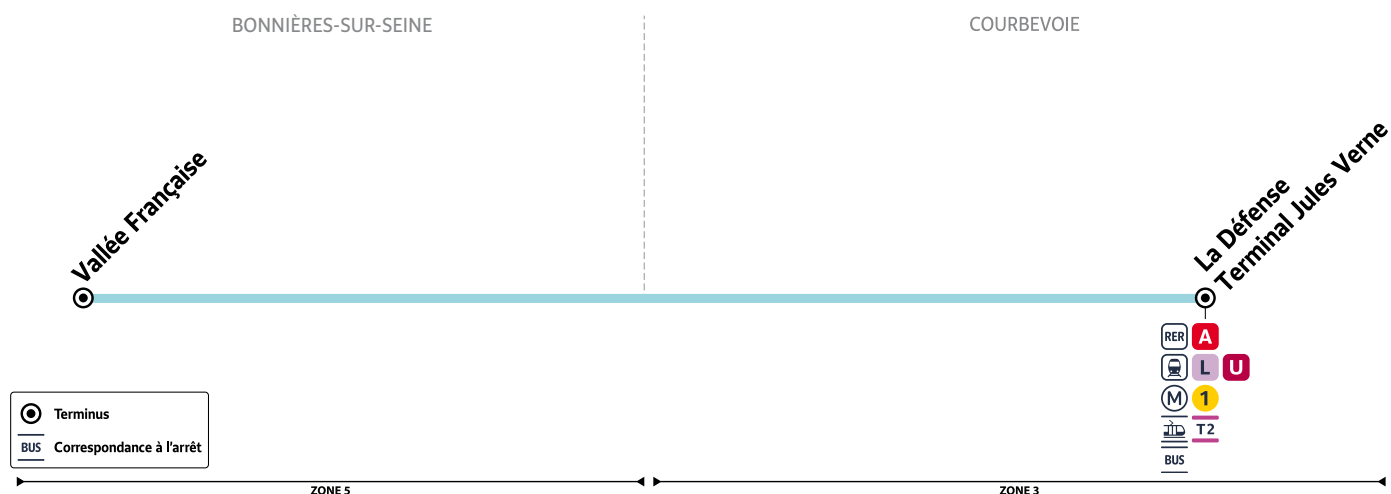

**A14B****BONNIÈRES-SUR-SEINE - LA VALLÉE FRANÇAISE —> LA DÉFENSE - TERMINAL JULES VERNE**Horaires valables du 08 juillet au 1<sup>er</sup> septembre 2024

Du lundi au vendredi (sauf jours fériés)

BONNIÈRES-SUR-SEINE	La Vallée française	6:30	7:00	7:50
LA DÉFENSE	Terminal Jules Verne	7:30	8:00	8:57

Aucun service samedi, dimanche et jours fériés

**A14B****LA DÉFENSE - TERMINAL JULES VERNE —> BONNIÈRES-SUR-SEINE - LA VALLÉE FRANÇAISE**

Du lundi au vendredi (sauf jours fériés)

LA DÉFENSE	Terminal Jules Verne	17:15	18:00	18:30
BONNIÈRES-SUR-SEINE	La Vallée française	18:15	19:00	19:30

Aucun service samedi, dimanche et jours fériés

**À SAVOIR**

2 tickets t+ doivent être validés par trajet

Les horaires sont calculés dans des conditions normales de circulation et sont sujets à des aléas.