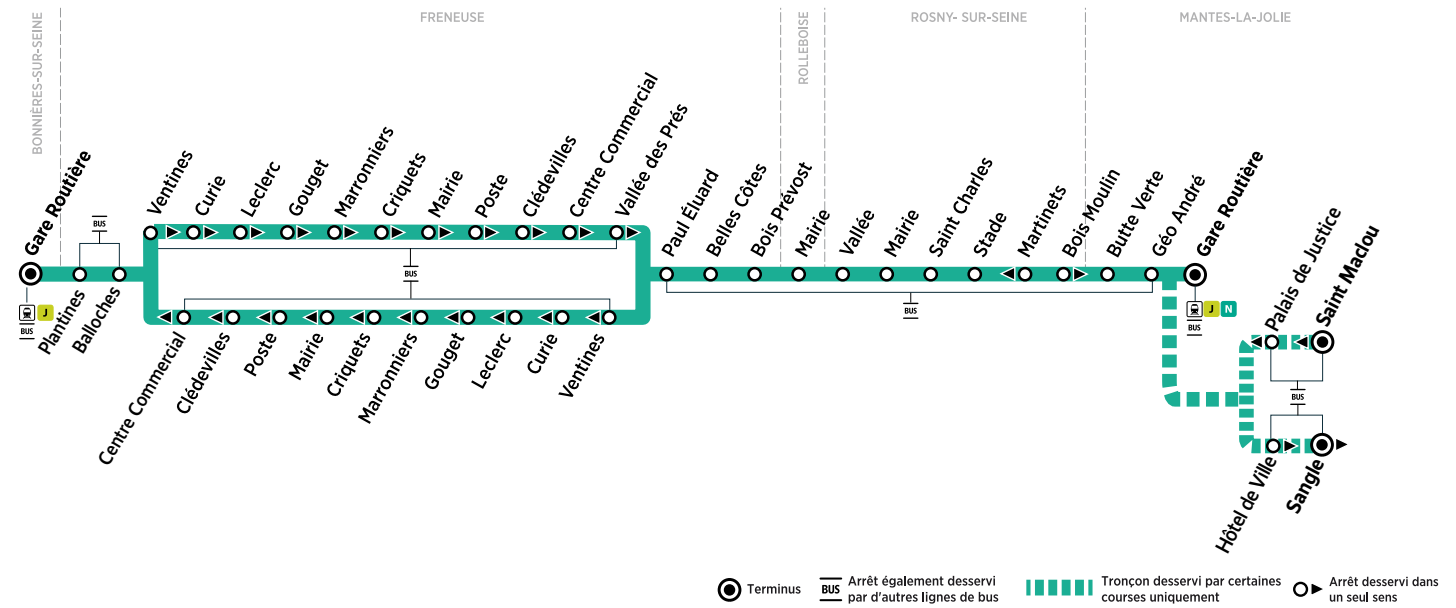

2B

BONNIÈRES-SUR-SEINE Gare Routière → MANTES-LA-JOLIE Gare Routière

ZONE 5

Horaires du 2 septembre 2024 au 6 juillet 2025

Les horaires sont calculés dans des conditions normales de circulation et sont sujets à des aléas.