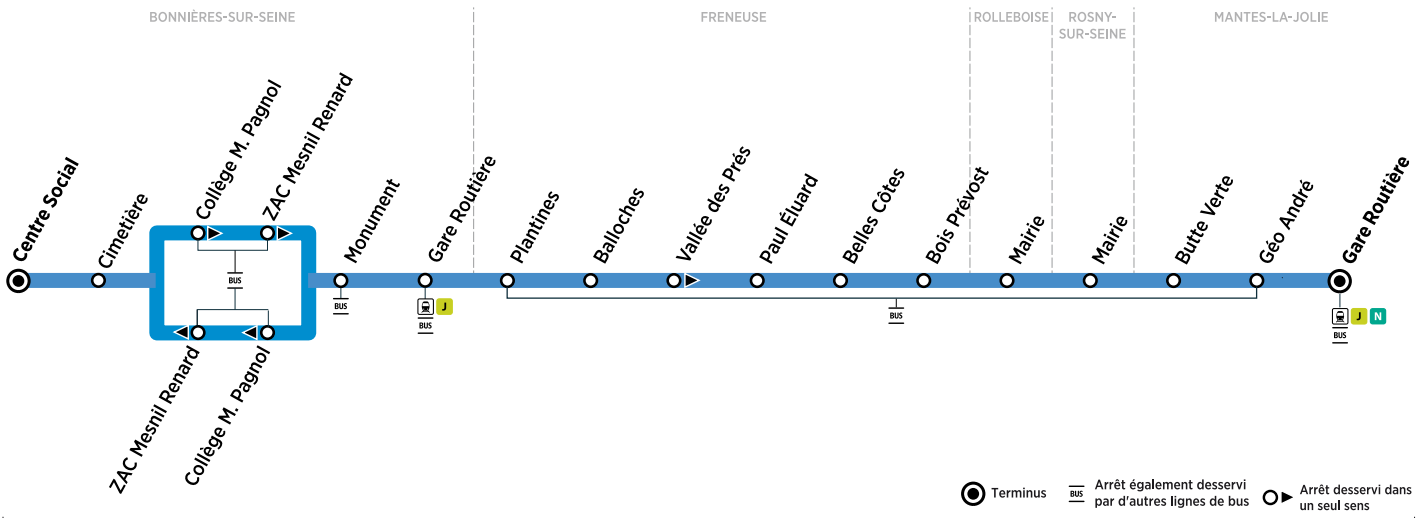

2A

BONNIÈRES-SUR-SEINE Centre Social → MANTES-LA-JOLIE Gare Routière

ZONE 5